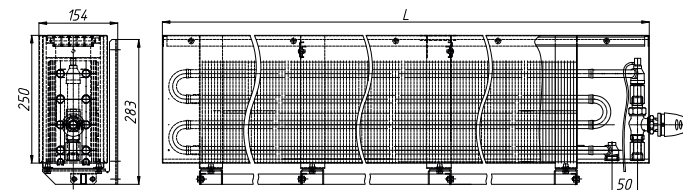

НКНН 20-25.050...300 Т2

Доп. опция: Заглушка напольного кронштейна
НКО - 100 руб./шт., НКД - 150 руб./шт.

На оптовые партии приборов действует гибкая система скидок