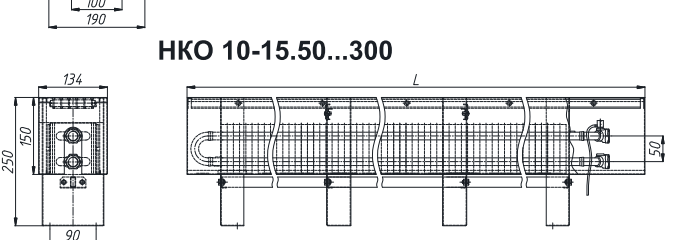

Описание:

Конвектор Коралл - медно-алюминиевый конвектор отопления настенного и напольного исполнения. Конвектор Коралл это компактный, легкий и надежный конвектор отопления. Конвектор предназначен для установки в жилых и офисных помещениях. Прибор по желанию заказчика может комплектоваться тремя видами решеток: алюминиевой, стальной продольной и стальной просечной.

Технические характеристики конвекторов «Коралл»

- Межосевое расстояние подключения: НКД, НКДН, НКДН Т2 (для типоразмера 05-10.50...300) - 100 мм. Все остальные - 50 мм.
- Избыточное давление в системе до 1,6 МПа (для Т2 - 1,0 МПа)
- Испытательное давление 2,4 МПа
- Температура теплоносителя (воды или незамерзающей жидкости) до 130 С, для Т2 - до 120 С
- Настенный и напольный вариант крепления
- Нижнее и концевое подключение - резьба G1/2, внутренняя