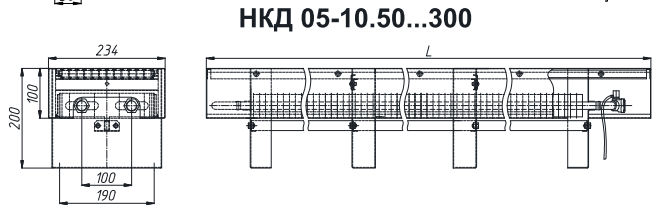

НКДН 05-10.50...300