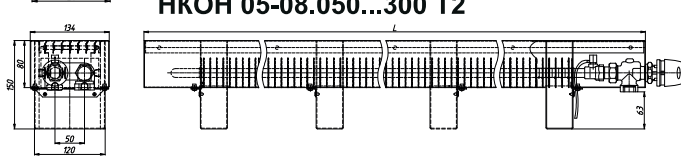

НКО 05-10.50...300

НКОН 05-08.050...300 T2