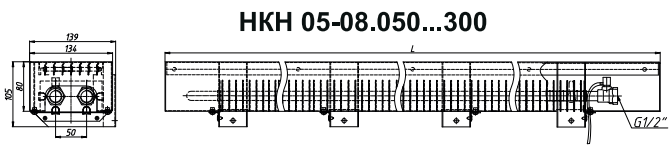

Технические характеристики конвекторов «Коралл»

- Межосевое расстояние подключения: НКД, НКДН, НКДН Т2 (для типоразмера 05-10.50...300) - 100 мм. Все остальные - 50 мм.
- Избыточное давление в системе до 1,6 МПа (для Т2 - 1,0 МПа)
- Испытательное давление 2,4 МПа
- Температура теплоносителя (воды или незамерзающей жидкости) до 130 С, для Т2 - до 120 С
- Настенный и напольный вариант крепления
- Нижнее и концевое подключение - резьба G1/2, внутренняя