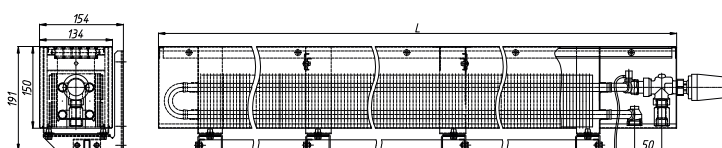

НКНН 10-15.50...300

НКОН 10-15.50...300

НКДН 10-15.50...300

НКНН 10-15.50...300 Т2

НКОН 10-15.50...300 Т2

НКДН 10-15.50...300 Т2

НКО 20-25.50...300

НКОН 20-25.50...300

НКД 20-25.50...300

НКДН 20-25.50...300

НКН 20-25.050...300

НКНН 20-25.050...300

**Габариты:**

"Н" - высота панели конвектора, "L" - длина конвектора,
"В" - глубина конвектора

* Возможно исполнение конвекторов с термостатическим клапаном.