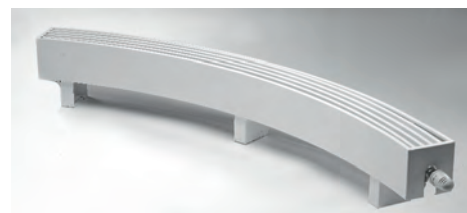

НКНН 20-25.050...300 Т2

Доп. опция: Заглушка напольного кронштейна
НКО - 100 руб./шт., НКД - 150 руб./шт.

На оптовые партии приборов действует гибкая система скидок