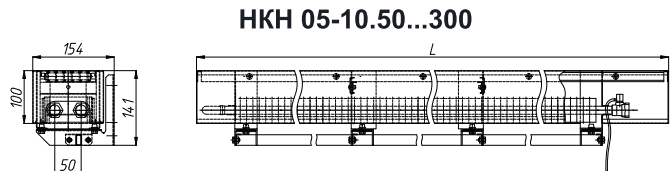

НКД 05-10.50...300