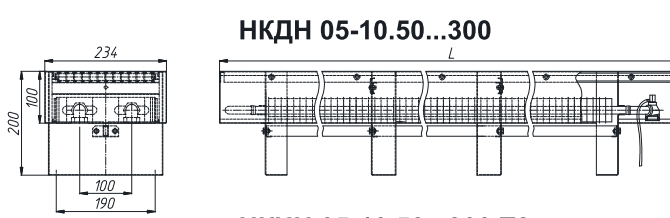

Описание:

Конвектор Коралл - медно-алюминиевый конвектор отопления настенного и напольного исполнения. Конвектор Коралл это компактный, легкий и надежный конвектор отопления. Конвектор предназначен для установки в жилых и офисных помещениях. Прибор по желанию заказчика может комплектоваться тремя видами решеток: алюминиевой, стальной продольной и стальной просечной.

Технические характеристики конвекторов «Коралл»

- Межосевое расстояние подключения: НКД, НКДН, НКДН Т2 (для типоразмера 05-10.50...300) - 100 мм. Все остальные - 50 мм.
- Избыточное давление в системе до 1,6 МПа (для Т2 - 1,0 МПа)
- Испытательное давление 2,4 МПа
- Температура теплоносителя (воды или незамерзающей жидкости) до 130 С, для Т2 - до 120 С
- Настенный и напольный вариант крепления
- Нижнее и концевое подключение - резьба G1/2, внутренняя