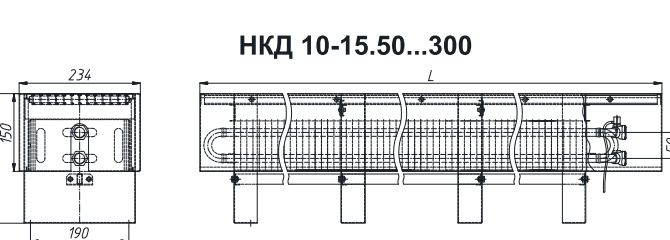

Описание:

Конвектор Коралл - медно-алюминиевый конвектор отопления настенного и напольного исполнения. Конвектор Коралл это компактный, легкий и надежный конвектор отопления. Конвектор предназначен для установки в жилых и офисных помещениях. Прибор по желанию заказчика может комплектоваться тремя видами решеток: алюминиевой, стальной продольной и стальной просечной.

Технические характеристики конвекторов «Коралл»

- Межосевое расстояние подключения: НКД, НКДН, НКДН Т2 (для типоразмера 05-10.50...300) - 100 мм. Все остальные - 50 мм.
- Избыточное давление в системе до 1,6 МПа (для Т2 - 1,0 МПа)
- Испытательное давление 2,4 МПа
- Температура теплоносителя (воды или незамерзающей жидкости) до 130 С, для Т2 - до 120 С
- Настенный и напольный вариант крепления
- Нижнее и концевое подключение - резьба G1/2, внутренняя