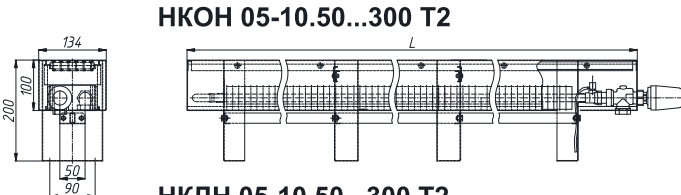

НКДН 05-10.50...300 T2