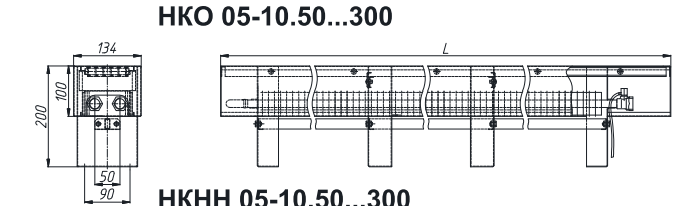

НКНН 05-10.50...300