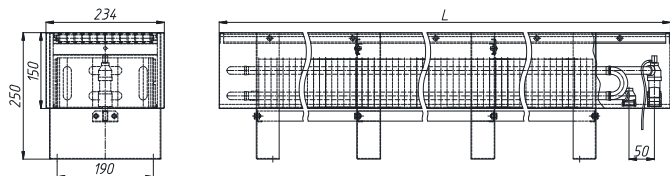

НКДН 10-15.50...300