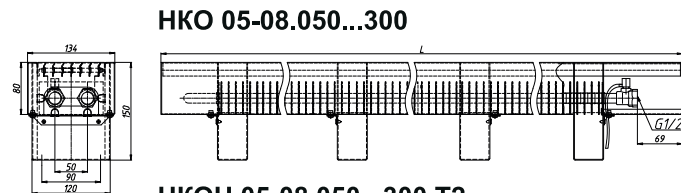

НКО 05-08.050...300