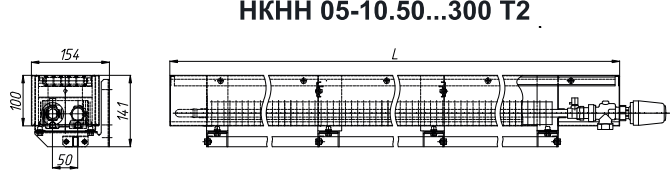

НКН 10-15.50...300

НКНН 05-10.50...300 T2