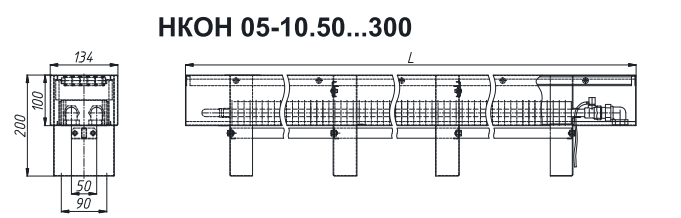

НКОН 05-10.50...300 T2