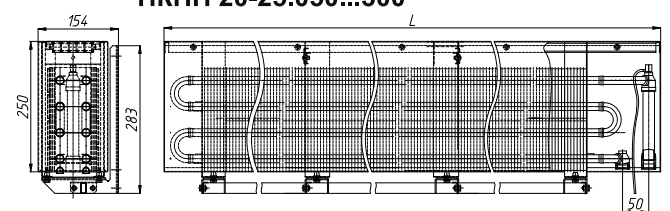

НКД 20-25.50...300

НКДН 20-25.50...300

НКН 20-25.050...300

НКНН 20-25.050...300

**Габариты:**

"Н" - высота панели конвектора, "L" - длина конвектора,
"В" - глубина конвектора

* Возможно исполнение конвекторов с термостатическим клапаном.

Комплект терморегулирующей арматуры (клапан термостатический, элемент термостатический) - **3400 руб.**

- Клапан термостатический - **2000 руб.**

- Элемент термостатический - **1400 руб.**

Возможно изготовление конвектора под заданный радиус, при длине прибора от 1000 до 2500 мм. Наценка за изготовление радиусного конвектора серии Коралл + 75% к цене конвектора соответствующего типоразмера со стальной решеткой. Минимальный радиус по средней линии - 2000 мм.