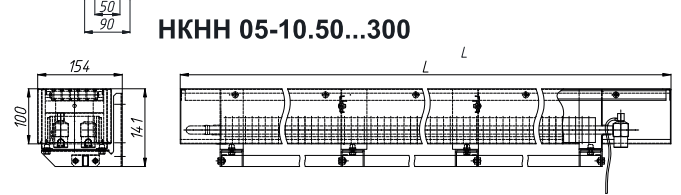

Технические характеристики конвекторов «Коралл»

- Межосевое расстояние подключения: НКД, НКДН, НКДН Т2 (для типоразмера 05-10.50...300) - 100 мм. Все остальные - 50 мм.
- Избыточное давление в системе до 1,6 МПа (для Т2 - 1,0 МПа)
- Испытательное давление 2,4 МПа
- Температура теплоносителя (воды или незамерзающей жидкости) до 130 С, для Т2 - до 120 С
- Настенный и напольный вариант крепления
- Нижнее и концевое подключение - резьба G1/2, внутренняя

НКН 05-08.050...300

НКО 05-08.050...300

НКОН 05-08.050...300

НКОН 05-08.050...300 T2

НКН 05-10.50...300

НКО 05-10.50...300

НКД 05-10.50...300

НКНН 05-10.50...300