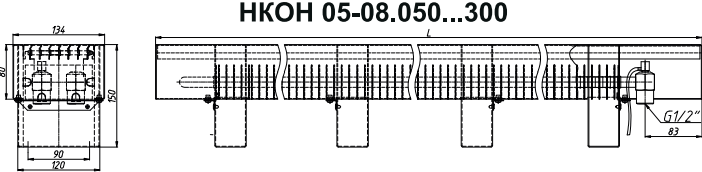

НКН 05-10.50...300

НКОН 05-08.050...300